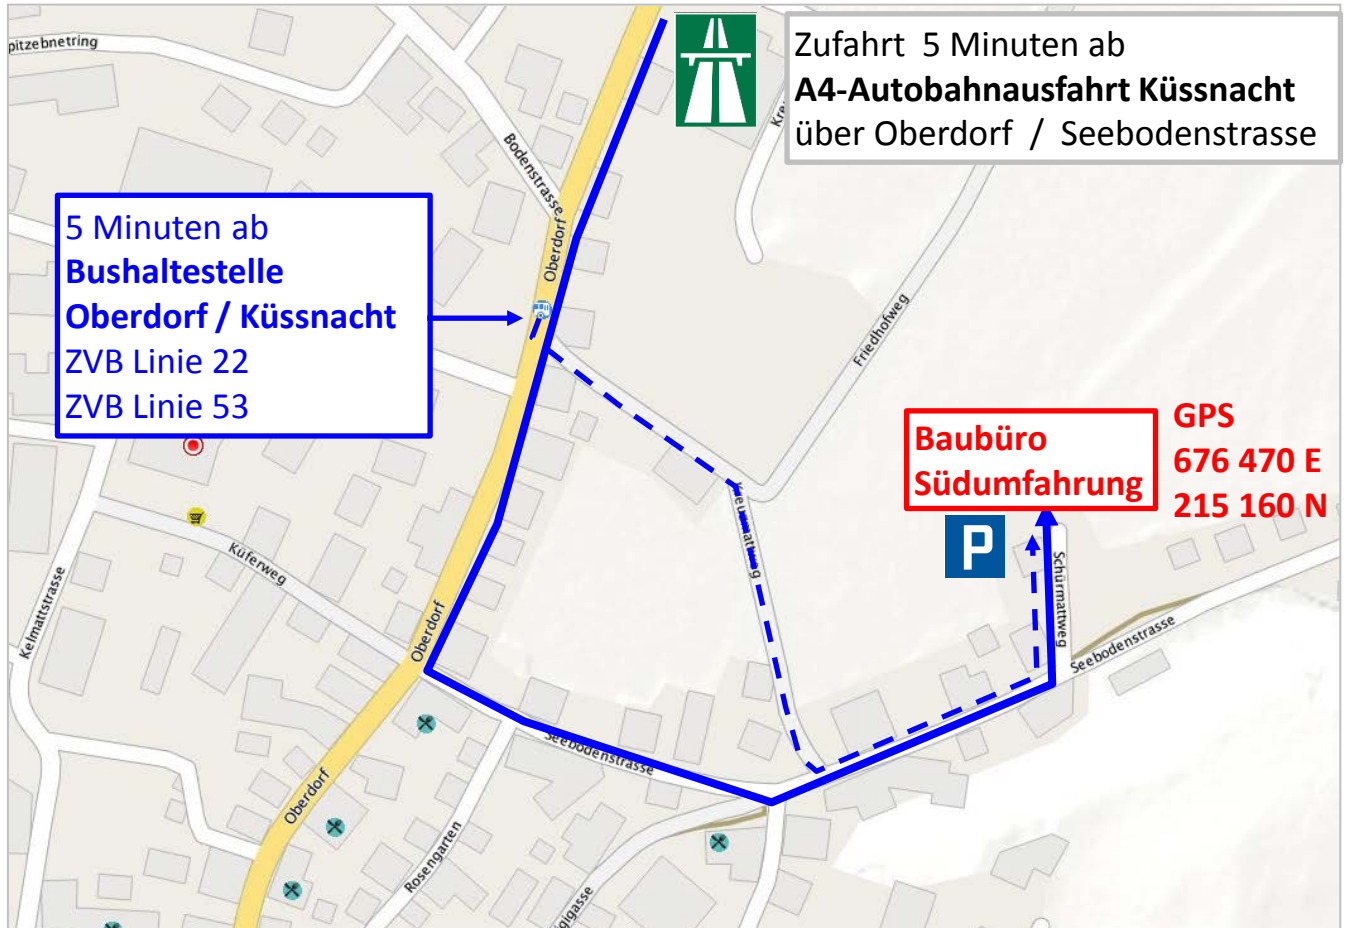

Lageskizze Baubüro, Schürmattweg, 6403 Küssnacht

Die Anzahl der Parkplätze beim Baubüro ist beschränkt.

Fahrgemeinschaften bilden oder mit ÖV anreisen.

Weitere PP beim Friedhof.