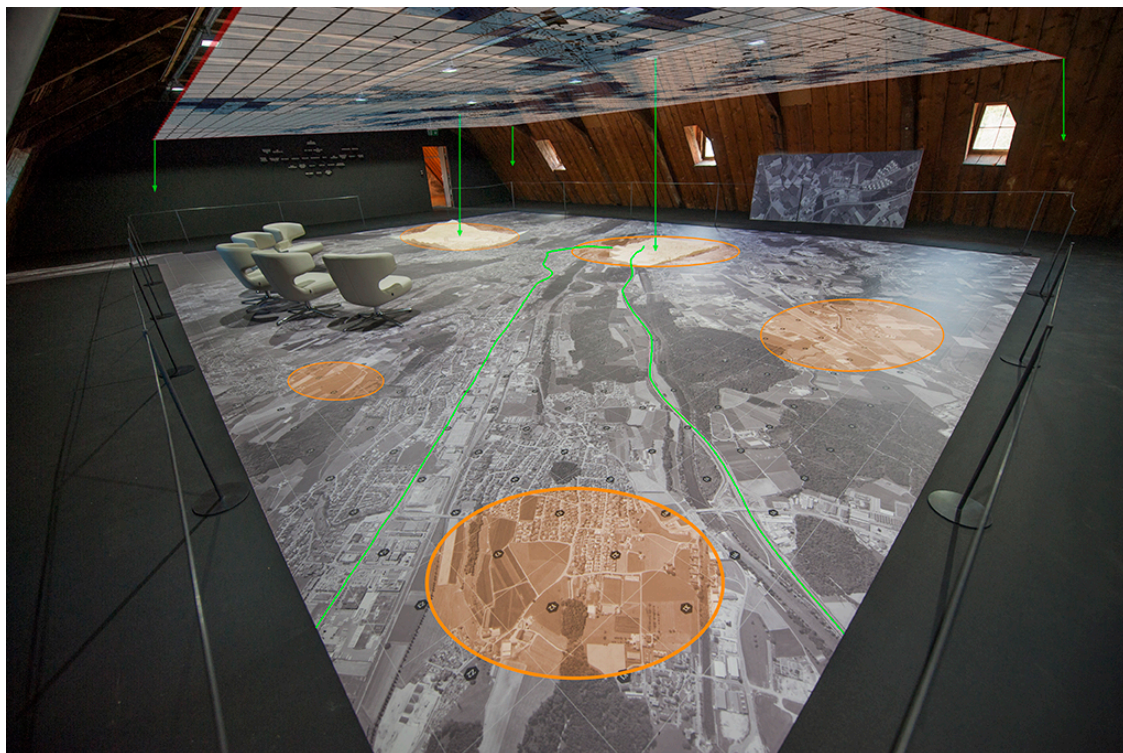

TAG DER OFFENEN TÜR - SIA ZENTRALSCHWEIZ

Sehr geehrte SIA-Mitglieder

Nach erfolgreicher Lancierung des Stadtmodells Region Luzern im Dachgeschoss des alten Zeughauses sind Sie herzlich eingeladen am Tag der offenen Tür mehr über dieses Projekt zu erfahren.

Ein riesiges Luftbild vom Modellausschnitt, ein Podiumsgespräch zum Thema Stadtmodell, der SituationRoom mit Projektdokumentationen und Visionen zur städtebaulichen Entwicklung der Region Luzern thematisieren die aktuellen Brennpunkte der Luzerner Raumentwicklung.

Ausserdem können Interessierte Kacheln sponsern und damit die Realisierung des Projektes finanziell unterstützen.

schweizerischer
ingenieur- und
architektenverein

société suisse
des ingénieurs
et des architectes

società svizzera
degli ingegneri
e degli architetti

swiss society
of engineers
and architects

Stadtmodell Region Luzern
Altes Zeughaus Musegg, 5. Obergeschoss, Museggstrasse 37, 6004 Luzern

11. Juni 2016, 10.00 Uhr - 17.00 Uhr

11.00 Uhr – 12.00 Uhr Podiumsgespräch zum Thema Stadtmodell
mit Patrik Bisang Präsident SIA Zentralschweiz, Dieter Geissbühler Arch.Prof. Hochschule Luzern, Nathalie Mil Gebietsmanagerin LuzernOst, Rainer Klostermann von Feddersen & Klostermann Zürich, Moderation Daniel Stalder Architekturfachgruppe SIA Zentralschweiz

Wir freuen uns auf Ihren Besuch!

AFG SIA ZENTRALSCHWEIZ

geschäftsstelle
st. karlistrasse 12
postfach
ch 6000 luzern 7
t 041 249 93 90
f 041 249 93 91
e info@
zentralschweiz.sia.ch